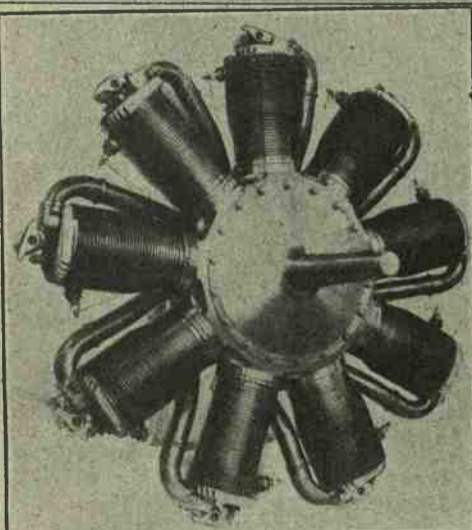

Motore LE RHONE, 120 HP.

La DITTA

CHIRIBIRI & C.

VELIVOLI-AUTOMOBILI

ha impegnato la sua produzione nella costruzione di

MOTORI PER AVIAZIONE

farà conoscere quando potrà accettare nuove ordinazioni di **VETTURETTE**.