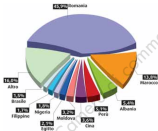

Grafico 3 La popolazione residente in provincia di Torino per Paese di provenienza

Totale popolazione straniera residente al 31/12/2010: 287.488
+4,7% rispetto al 31/12/2009

Fonte: ISTAT, Banca dati DEMO - Dati al 31/12/2010

Tabella 1 Movimenti-aeroporto di Torino Caselle

	Passeggeri	Mandi (1)	Parte (2)	Voli medi settiman. nazionali	Voli medi settiman. internac.
2010	3.560.189	8.351	36	230	200
2009	3.227.258	6.552	389	226	206
2008	3.420.833	10.124	1.674	265	268
2007	3.509.253	11.001	1.866	239	267
2006	3.260.974	11.227	1.771	226	261
2005	3.148.807	12.287	1.507	228	239
2004	3.141.888	14.776	1.218	228	243
2003	2.804.665	17.013	1.301	206	229