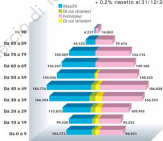

Grafico 1 Distribuzione dei comuni della provincia di Torino per fascia altimetrica

Provincia di Torino: 315 comuni per 6.629 Km²
 di territorio di cui:
 montagna: 3.114,1 Km²
 collina: 1.739,4 Km²
 pianura: 1.975,3 Km²

Fonte: Istat, Atlante di Geografia Statistica e Amministrativa - Peso % e valori assoluti

Grafico 2 Popolazione residente in provincia di Torino per sesso, età e nazionalità

Totale popolazione residente al 31/12/2010: 2.302.353
 + 0,2% rispetto al 31/12/2009