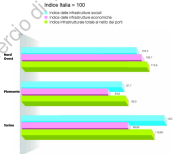

Tabella 1 Movimento Aeroporto di Torino Caselle

	Passeggeri	Merci (t)	Voli merci settimanali, nazionali	Voli merci settimanali, internazionali
2013	3.780.287	9.694	190	149
2012	3.621.847	10.642	209	209
2011	3.710.486	8.137	263	202
2010	3.580.109	8.351	257	290
2009	3.227.258	6.552	361	323

Fonte: Sgarbi

Grafico 3 Indicatori di dotazione infrastrutturale per categoria.

Fonte: Unioncamere-Istituto Guglielmo Tagliacarne - Dati anno 2012